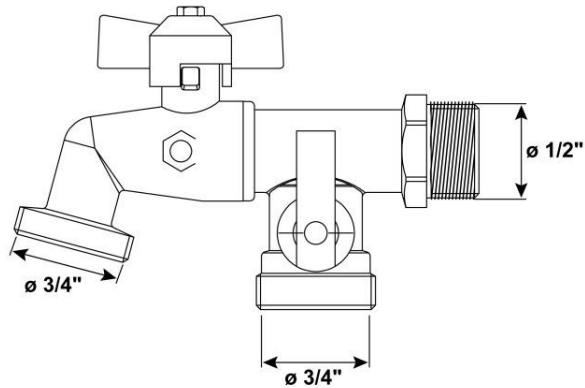

FICHA TÉCNICA

- Latón, mate
- Con asa de mariposa
- Con dos salidas separadas
- Con conexión de manguera para acoplamiento de enchufe 3/4" IT
- Incluida conexión roscada de manguera 3/4" IT caño \varnothing 14 mm
- Rosca de conexión 1/2" AG
- Presión máxima soportada 10 BAR

| REF | EAN | Descripción | UE |
|---------|---------------|------------------------------|----|
| T300805 | 4035300972203 | VALVULA SALIDA BOLA DOS VIAS | 4 |