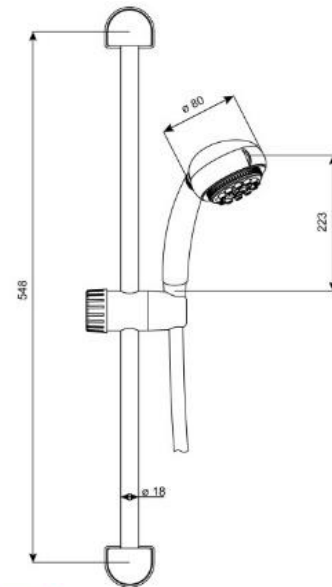

### Ducha de mano

- Ocho tipos de chorro: normal, normal eco1, normal eco2, suave, masaje, masaje eco1, chorro normal/suave y normal/masaje
- Placa de rociado:  $\varnothing$  80 mm
- Con función anti-cal
- Conexión de  $\frac{1}{2}$ "

### Manguera de ducha

- Metal,  $\frac{1}{2}$ " x 150 cm

### Barra de pared

- Longitud: 60 cm,  $\varnothing$  18 mm, con válvula deslizante giratoria
- Caudal de chorro normal:
  - Con inserto de ahorro de agua a 3 bar: 5 l/min
  - Sin inserto de ahorro de agua a 3 bar: 14 l/min