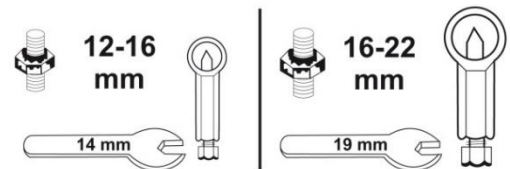

FICHA TÉCNICA

-Para extraer tuercas atascadas

-Tamaño:

Medida 2: 12mm – 16mm

Medida 3: 16mm – 22mm

REF	EAN	Descripción	UE
CPT589003	4035300830084	JUEGO QUITATUERCAS 3PZ. 9-2	5