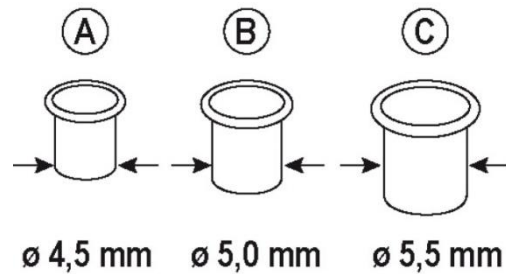

## FICHA TÉCNICA

-Ojales de latón

REF	EAN	Descripción	UE
COXT194182	4035300468263	OJALES 4,5 MM A, 100 PZAS	5
COXT194184	4035300468270	OJALES 5,0 MM B, 100 PZAS	5
COXT194186	4035300468287	OJALES 5,5 MM C, 100 PZAS	5