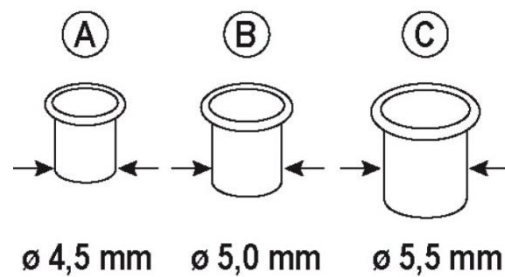

FICHA TÉCNICA

-Chapados en níquel

REF	EAN	Descripción	UE
COXT194172	4035300468218	OJALES 4,5 MM A, 100 PZAS	5
COXT194174	4035300468225	OJALES 5,0 MM B, 100 PZAS	5
COXT194176	4035300468249	OJALES 5,5 MM C, 100 PZAS	5