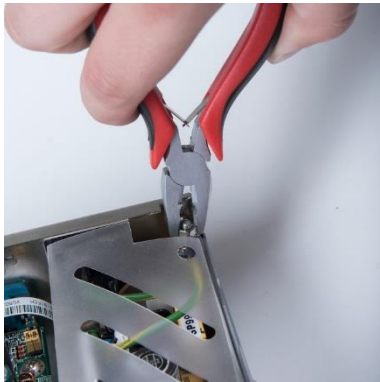

FICHA TÉCNICA

- Mango de dos componentes
- Doble resorte
- Certificación TÜV Süd/GS

REF	EAN	Descripción	UE
COXT187081	4035300917099	ALICATE ELECTRONICA 120 MM	6

RUC Holding Conmetall, S.A - Avenida Diagonal 309
08013 Barcelona
www.conmetall.es – pedidos@conmetall.es