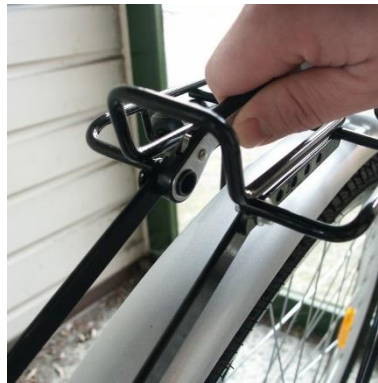

FICHA TÉCNICA

- Acodado
- Con interruptor para giro en sentido horario y antihorario

REF	EAN	Descripción	UE
COX537607	4035300577965	LLAVE CARRACA 6 X 7 MM	5
COX537809	4035300577972	LLAVE CARRACA 8 X 9 MM	5
COX538011	4035300577989	LLAVE CARRACA 10 X 11 MM	5
COX538213	4035300577996	LLAVE CARRACA 12 X 13 MM	5
COX538415	4035300578009	LLAVE CARRACA 14 X 15 MM	5
COX538719	4035300578016	LLAVE CARRACA 17 X 19 MM	5